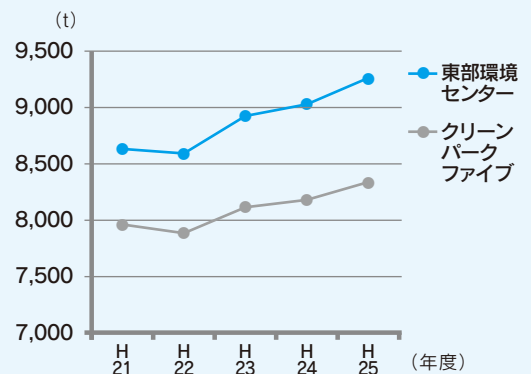

ごみの減量に心掛けましょう!!

皆さんが何気なく捨てている「ごみ」は、どのくらいの量になるかご存知ですか？

平成25年度に家庭から出たごみの量は、東部環境センターで**9,241**t・クリーンパークファイブで**8,326**tでした。

この量は平成24年度に比べ、**364**t増加しております。

ごみを処理すると、環境にも少なからず影響を与えます。

より良い環境の中で生活していくため、ごみ減量のために

①リデュース②リユース③リサイクルの3Rに心掛け、みなさんのご協力をよろしくお願いします。

～明日から出来る、3R実践例紹介～

- ①**リデュース**… ●買い物にはマイバッグ持参♪
  (発生抑制) ●買いすぎ、作りすぎ、食べ残しをなくす!!
- ②**リユース**… ●すぐに捨ててしまわず、修理して使いましょう!
  (再使用) ●いらなくなった物を譲り合おう!
- ③**リサイクル**… ●ごみを正しく分別しましょう!
  (再生利用) ●地域で取り組む廃品回収に参加しましょう♪

構成市町の家庭から出るごみ処理状況

東部環境センター (t)

構成市町	玉名市			玉東町	合計
	旧玉名市	旧横島町	旧天水町		
平成24年度	6,959	686	691	684	9,020
平成25年度	7,115	714	729	683	9,241

クリーンパークファイブ (t)

構成市町	玉名市	南関町	長洲町	和水町	合計
	旧岱明町				
平成24年度	2,470	1,360	3,075	1,278	8,183
平成25年度	2,567	1,383	3,046	1,330	8,326

過去5年間のごみ量推移