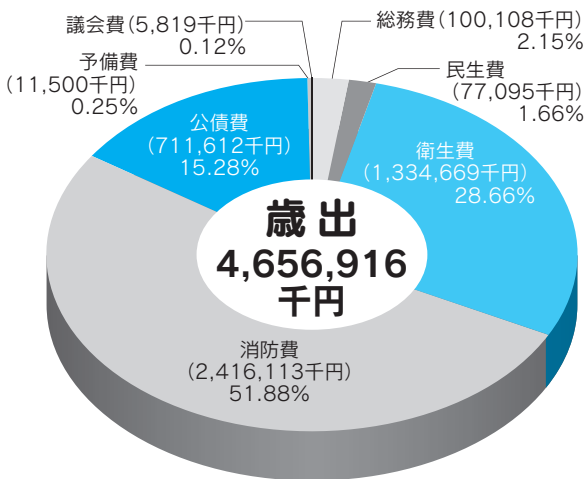

歳出比較

(単位:千円)

区分	25年度	24年度	比較
議会費	5,819	5,326	493
総務費	100,108	113,540	△13,432
民生費	77,095	79,050	△1,955
衛生費	1,334,669	1,340,161	△5,492
消防費	2,416,113	1,994,009	422,104
公債費	711,612	796,719	△85,107
予備費	11,500	13,500	△2,000
計	4,656,916	4,342,305	314,611