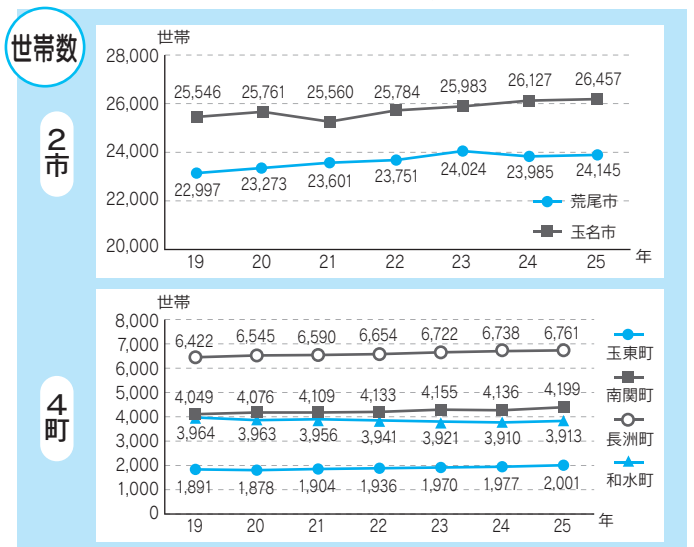

管内人口・世帯数の動向 平成19年～平成25年

◆住民基本台帳 6月末現在

人口168,809人 世帯数67,476世帯 (平成25年6月末現在) 人口が減少し、世帯数が増加していることから核家族化が進んでいると考えられます。

介護保険と 障害者自立支援の

審査会

平成24年度

組合では、有明圏域2市4町共同で行う審査会の開催・運営に関する業務を行っています。

()内は23年度比