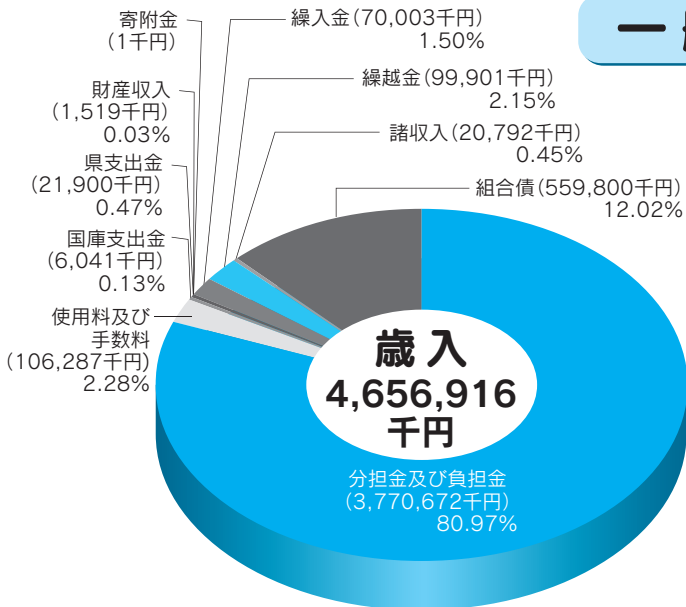

平成25年度 当初予算

組合では、有明圏域の生活環境の整備と豊かで住み良い地域社会を作るために、介護保険・総合支援審査業務、斎場業務、し尿処理業務、ごみ処理業務、消防業務等の事業を効率よく行い、地域の福祉及び環境衛生の充実、消防力の強化を図るなど、有明圏域の住民が安心できる環境となるよう努めています。

一般会計

歳入比較

(単位:千円)

区分	25年度	24年度	比較
分担金及び負担金	3,770,672	3,919,618	△148,946
使用料及び手数料	106,287	104,662	1,625
国庫支出金	6,041	973	5,068
県支出金	21,900	6,000	15,900
財産収入	1,519	17	1,502
寄附金	1	1	0
繰入金	70,003	4	69,999
繰越金	99,901	73,851	26,050
諸収入	20,792	25,879	△5,087
組合債	559,800	211,300	348,500
計	4,656,916	4,342,305	314,611