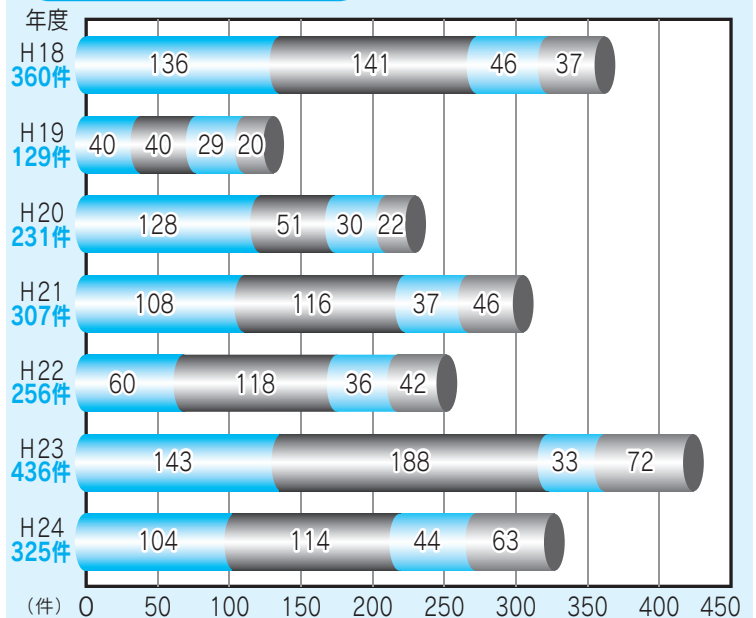

障害別審査件数の推移

■身体 ■知的 ■精神 ■重複

平成25年4月から、障害者自立支援法が障害者の日常生活及び社会生活を総合的に支援するための法律『障害者総合支援法』に改正され、新たに難病患者の方が障害福祉サービス等を利用できるようになりました。