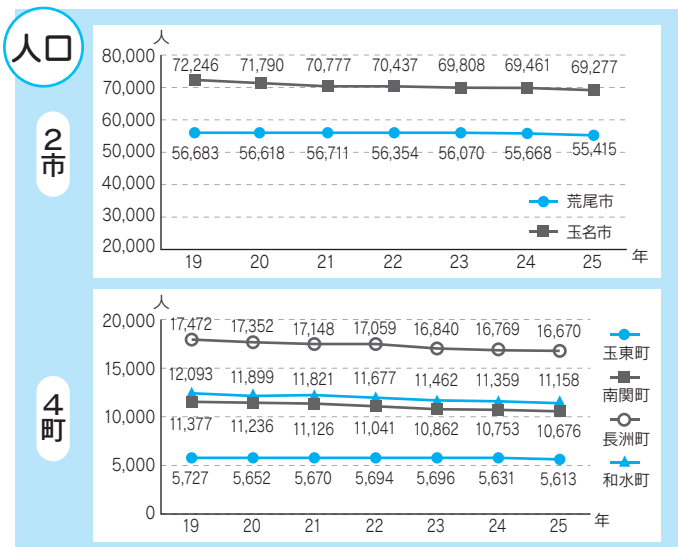

管内人口・世帯数の動向 平成19年～平成25年

◆住民基本台帳 6月末現在

人口168,809人 世帯数67,476世帯 (平成25年6月末現在) 人口が減少し、世帯数が増加していることから核家族化が進んでいると考えられます。

介護保険と 障害者自立支援の

審査会

平成24年度

組合では、有明圏域2市4町共同で行う審査会の開催・運営に関する業務を行っています。

()内は23年度比