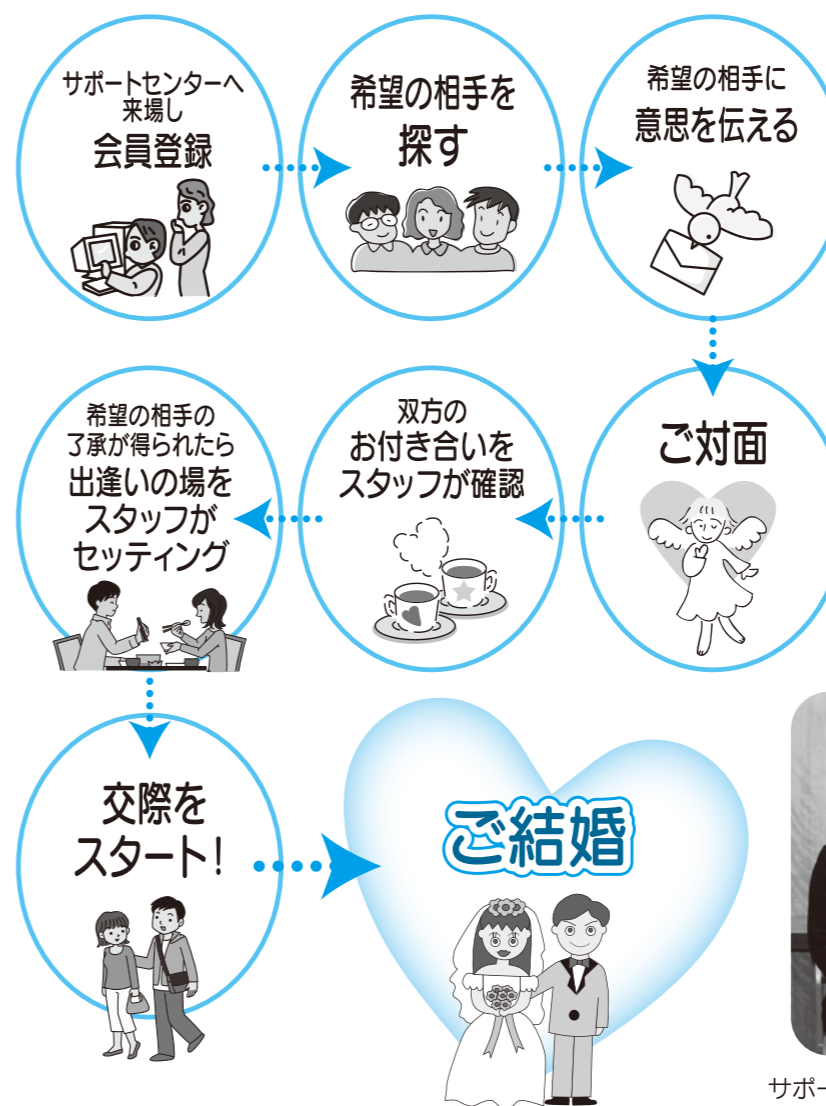

「荒尾・玉名地域結婚サポートセンター」は、結婚を希望する独身男女の出会いの場を作るイベントの企画などを開催することにより、結婚に向けてのお手伝いをするものです。

会員募集中

出逢いまでの流れ

☆登録について☆

■初婚・再婚は問いません。
 男性:20歳以上の独身の方
 荒尾市・玉名市・玉東町・南関町・長洲町・和水町に住んでいる方、または、勤務をしている方。
 女性:20歳以上の独身の方
 (上記以外の住所でもOK)