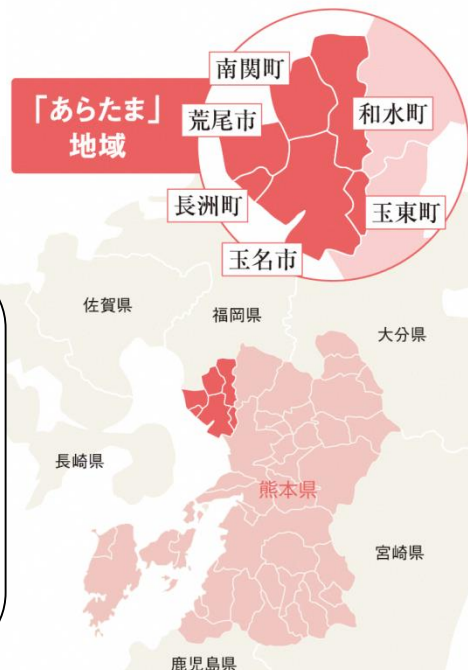

～荒尾・玉名地域の移住と婚活の合同相談会～

参加費
無料

あらたま暮らしセミナー & 出張KOIBANA in 福岡

しゅっちょうこいばな
インふくおか KOIBANA

1月11日(土) 13時～16時

会場:ソラリアステージ6階 会議室(福岡市中央区天神2丁目11番3号)

●出張KOIBANAin福岡

熊本県の荒尾・玉名地域結婚サポートセンター(KOIBANA)のスタッフが福岡に出張KOIBANAを開設します。

- ・タブレット登録会員(約700人/プロフィール・写真・動画が掲載)の中から、**テレビ電話を使ったお見合いの申込み**ができます！(お見合い実施は次回)
- ・婚活の個別相談ができます！
- ・20歳以上の方ならどなたでも参加できます！

KOIBANAは、行政(有明広域行政事務組合)直営の結婚サポートセンターです。登録料・お見合い料・成婚報酬などはかかりません。無料でサポートします。現在、会員登録数は2500人以上、成婚者も300人以上(令和元年8月現在)と、多くの出会いをサポートしています。

●あらたま暮らし相談コーナー

お気軽に
会場にお越し
ください！

暮らしや住まい、仕事のことなど、移住に関する疑問・質問に市町等の担当者がお答えします。

- ・「あらたま」地域って、どんな地域なの？
- ・結婚後の暮らしはどんな感じ？
- ・仕事ってあるのかなあ？
- ・最近話題の地域おこし協力隊ってなに？

大豆コーヒーとお茶菓子をご用意して、皆さまのお越しをお待ちしています！

熊本県の北に位置する「あらたま」は、都市地域も田舎も海もある2市4町の地域です。福岡県には、鉄道や高速道路で便利にアクセスできます。

ほどよい地方暮らしができる「あらたま」地域の暮らしのこと、子育て支援のこと、婚活のことなどを担当者をご紹介します。

主催(問い合わせ先)

熊本県玉名地域振興局総務振興課 TEL:0968-74-2113 FAX:0968-74-2116
KOIBANA(有明広域行政事務組合) TEL:0968-57-5144 FAX:0968-57-5145